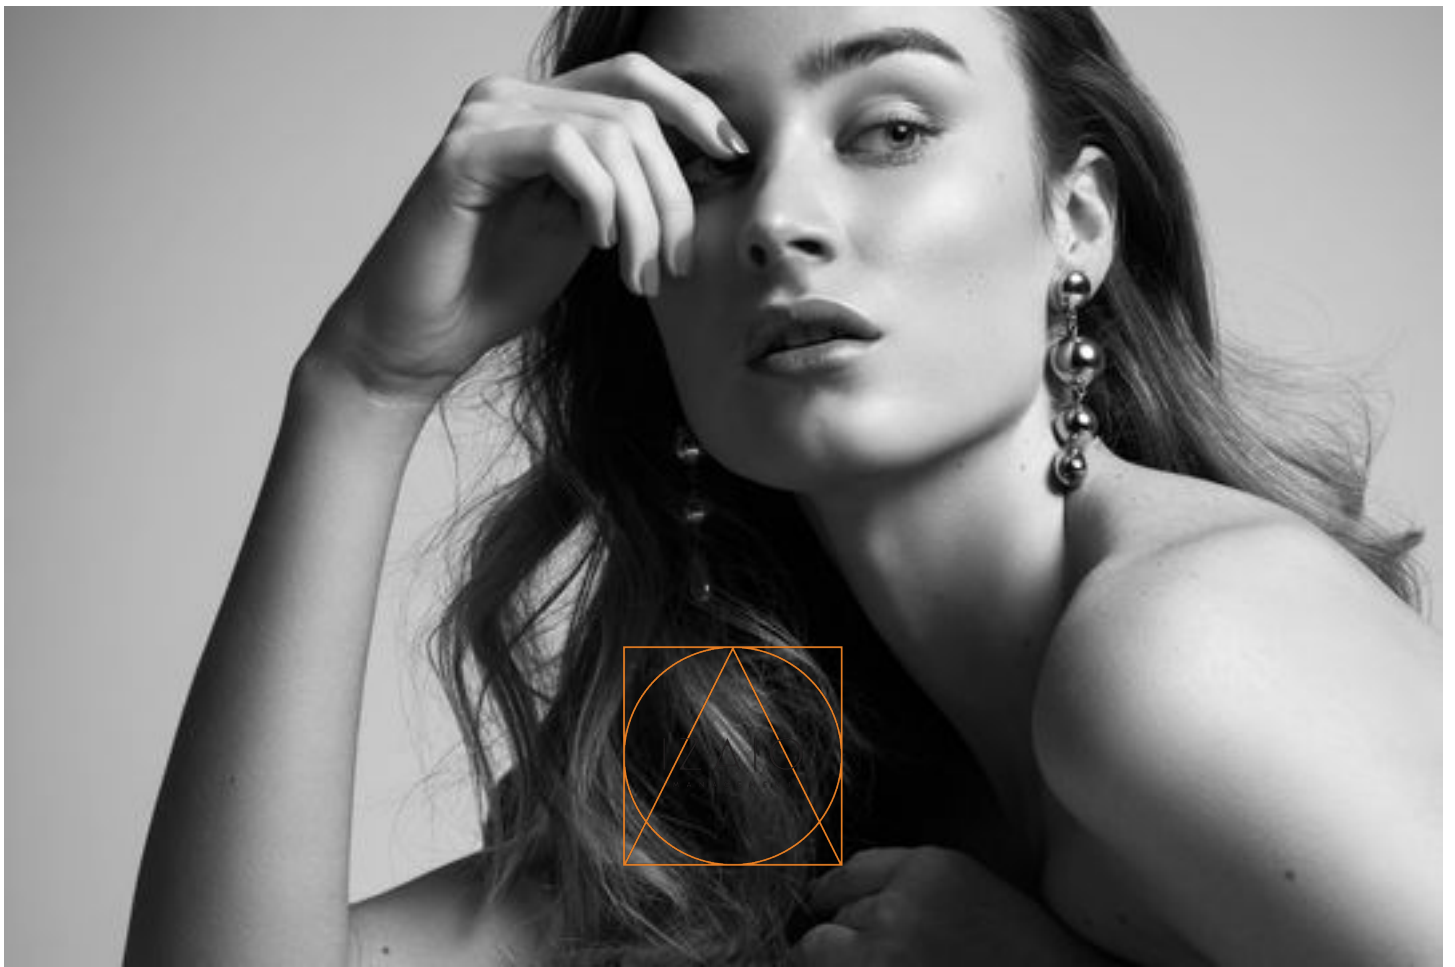

MICKY HES

HEIGHT	BUST	WAIST	HIPS	DRESS	SHOES	EYES	HAIR
183	93	62	88	36	41	BLUE	BLONDE

80'S DRAMA

Jarentachtigsexy is terug, daar kunnen we kort over zijn.

↑ Micky: off-shoulder-jurk, Attiro via mytheresa.com, oorbel Charis
↓ Maha: geruite cape Cédric Charrier, bloes met baret hot, Aalto, hijab Kids of the Universe